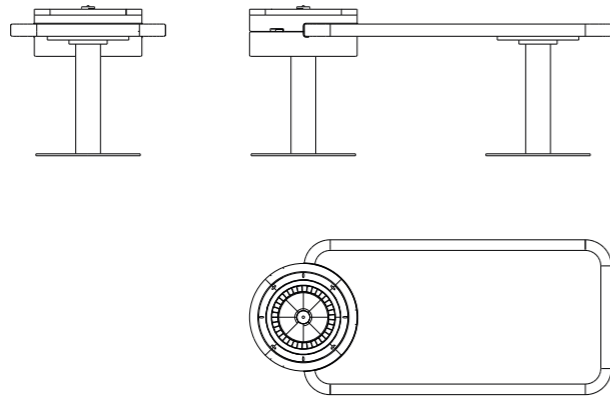

HOME GAMING

TABLESWIN.

Colonne

Dimension:  
L 225 x W 90 x H 80 cm  
L 88,58 x W 37,40 x H 31,50 inches

Carré

Dimension:  
L 225 x W 90 x H 80 cm  
L 88,58 x W 37,40 x H 31,50 inches

Cheval

Dimension:  
L 225 x W 90 x H 80 cm  
L 88,58 x W 37,40 x H 31,50 inches