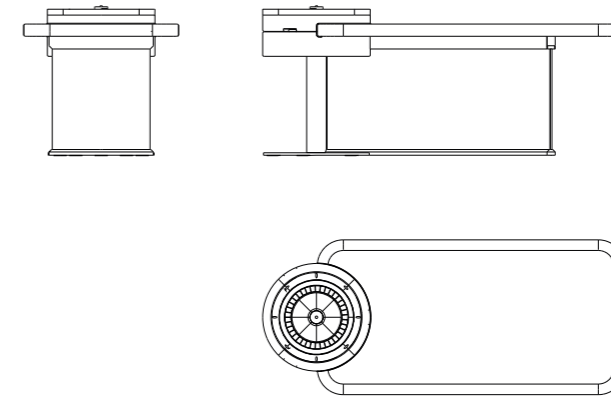

HOME GAMING

TABLESWIN.

Colonne

Dimension:  
L 225 x W 90 x H 80 cm  
L 88,58 x W 37,40 x H 31,50 inches

Carré

Dimension:  
L 225 x W 90 x H 80 cm  
L 88,58 x W 37,40 x H 31,50 inches

Cheval

Dimension:  
L 225 x W 90 x H 80 cm  
L 88,58 x W 37,40 x H 31,50 inches